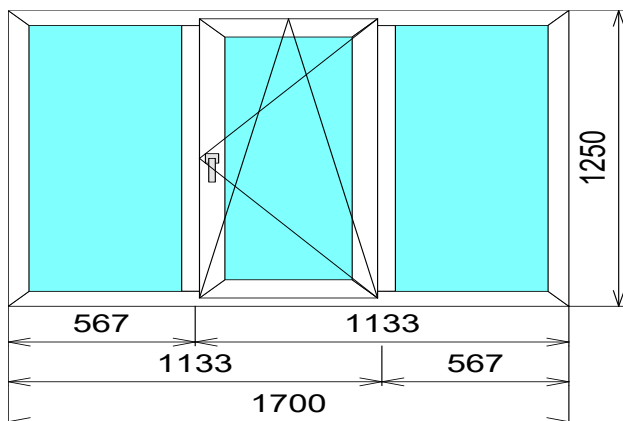

Изделие № 18

3-КАМ, 58 ММ	32 ст/п	фурнитура
SCHMITZ	14 940р.	GREENTEQ