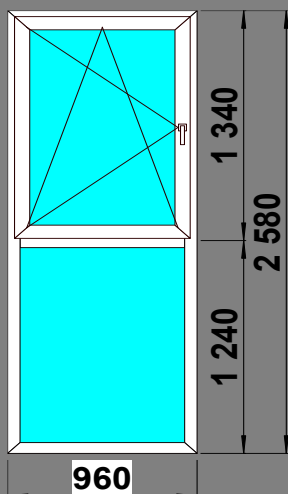

Изделие № 29

Система SCHMITZ 58мм

Заполнения: сэндвич 24мм

Количество: 1 шт. фурнитура

Площадь: 0,23 м2

СПЕЦЦЕНА: 990 р

Изделие № 30

Система КВЕ 58

Ламинация снаружи: Серый антрацит

Заполнения: 4мм

Количество: 1 шт.

СПЕЦЦЕНА: 7000 р

Б/У

Изделие № 31

Система КВЕ 58

Ламинация снаружи: Серый антрацит

Заполнения: 4мм

Количество: 1 шт.

СПЕЦЦЕНА: 7500 р

Б/У

Изделие № 32

3-КАМ, 58 ММ 24 ст/п фурнитура

SCHMITZ 29 000р. ROTO NX