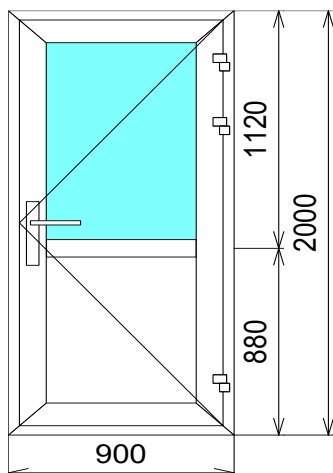

в 1010-Ц

Изделие № 22

| | | |
|--------------------------|-----------------|-----------|
| 3-КАМ, 58 ММ | 24 ст/п | фурнитура |
| SCHMITZ Двери | 23 580р. | |
| Многозапорная фурнитура | | |
| Ручка: Нажимной гарнитур | | |
| Цилиндр: Ключ завертка | | |
| Порог рамный | | |