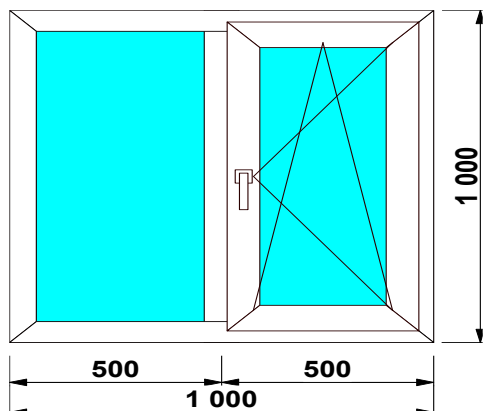

Изделие № 9

3-КАМ, 58 ММ	32 ст/п	фурнитура
SCHMITZ	8 830р.	GREENTEQ