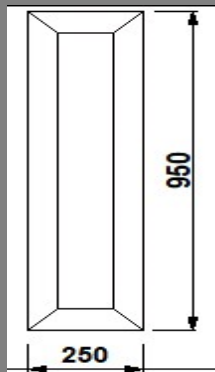

Изделие № 29

Система SCHMITZ 58мм

Заполнения: сэндвич 24мм

Количество: 1 шт. фурнитура

Площадь: 0,23 м2

СПЕЦЦЕНА: 990 р

Изделие № 30

Система КВЕ 58

Ламинация снаружи: Серый антрацит

Заполнения: 4мм

Количество: 1 шт.

СПЕЦЦЕНА: 7000 р

Б/У

Изделие № 31

Система КВЕ 58

Ламинация снаружи: Серый антрацит

Заполнения: 4мм

Количество: 1 шт.

СПЕЦЦЕНА: 7500 р

Б/У

Изделие № 32

3-КАМ, 58 ММ 24 ст/п фурнитура

SCHMITZ 29 000р. ROTO NX