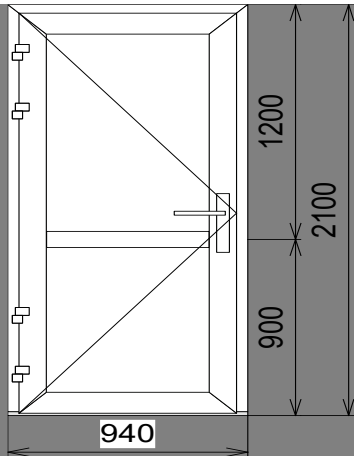

Изделие № 25		
3-КАМ, 58 ММ	32 сэн. металл с 2-х сторон	фурнитура
SCHMITZ Двери	23 150р.	
Однозапорная фурнитура		
Ручка: Нажимной гарнитур		
Цилиндр: Ключ ключ		
Порог АЛЛ, 4 петли		

117-Ц ИЮ

Изделие № 26		
Система SCHMITZ 58мм		
Заполнения: сендвич 24 мм		
Количество:	1 шт.	фурнитура
СПЕЦЦЕНА: 4374 р		Обычная цена: 8014 р

Изделие № 27		
Система SCHMITZ 58мм		
Заполнения: ст/п 24		
Количество:	1 шт.	фурнитура
СПЕЦЦЕНА: 6814 р		ROTO NX
Обычная цена: 13491 р		

офис

Изделие № 28		
Система SCHMITZ 58мм		
Заполнения: сендвич 24мм		
Количество:	1 шт.	фурнитура
Площадь:	1,23 м2	
Обычная цена: 4339 р		
СПЕЦЦЕНА: 2356 р		

Балкон под реализацию 382-Ц