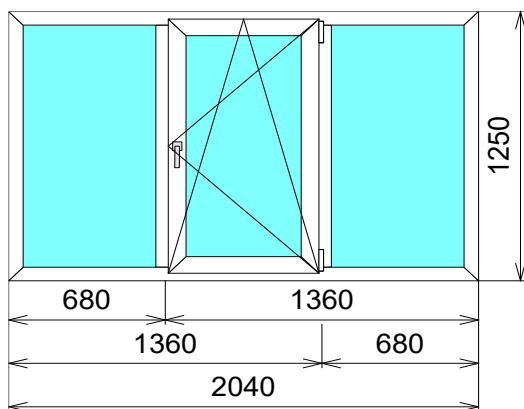

Изделие № 19

3-КАМ, 58 ММ	32 ст/п	фурнитура
SCHMITZ	17 000р.	GREENTEQ