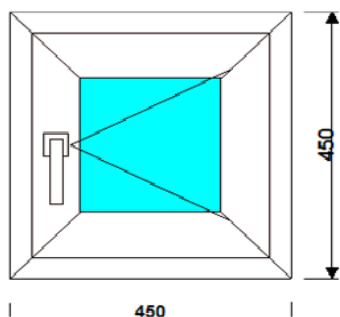

ГОТОВЫЕ ОКНА

29.06.2026 г.

dobrieokna45.ru

55-18-82

Изделие № 1			
	3-КАМ, 58 ММ	24 ст/п	фурнитура
АКЦИЯ!!!!	SCHMITZ	2 660р.	GREENTEQ