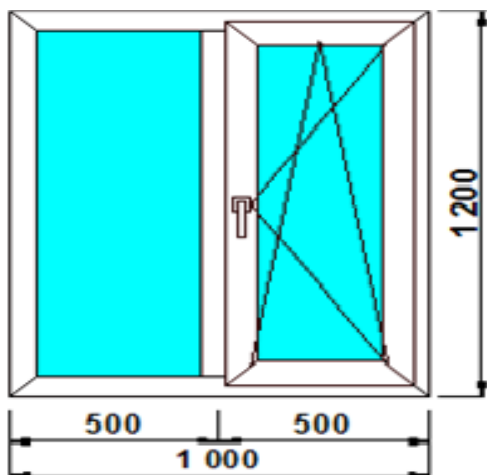

Изделие №10

3-КАМ, 58 ММ	32 ст/п	фурнитура
SCHMITZ	10 000р.	GREENTEQ