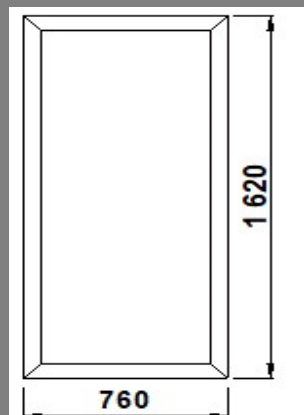

Изделие № 25		
3-КАМ, 58 ММ	32 сэн. металл с 2-х сторон	фурнитура
SCHMITZ Двери	23 150р.	
Однозапорная фурнитура		
Ручка: Нажимной гарнитур		
Цилиндр: Ключ ключ		
Порог АЛЛ, 4 петли		

117-Ц ИЮ

Изделие № 26		
Система SCHMITZ 58мм		
Заполнения: сендвич 24 мм		
Количество:	1 шт.	фурнитура
СПЕЦЦЕНА: 4374 р		Обычная цена: 8014 р

Изделие № 27		
Система SCHMITZ 58мм		
Заполнения: ст/п 24		
Количество:	1 шт.	фурнитура
СПЕЦЦЕНА: 6814 р		ROTO NX
Обычная цена: 13491 р		

офис

Изделие № 28		
Система SCHMITZ 58мм		
Заполнения: сендвич 24мм		
Количество:	1 шт.	фурнитура
Площадь:	1,23 м2	
Обычная цена: 4339 р		
СПЕЦЦЕНА: 2356 р		

Балкон под реализацию 382-Ц