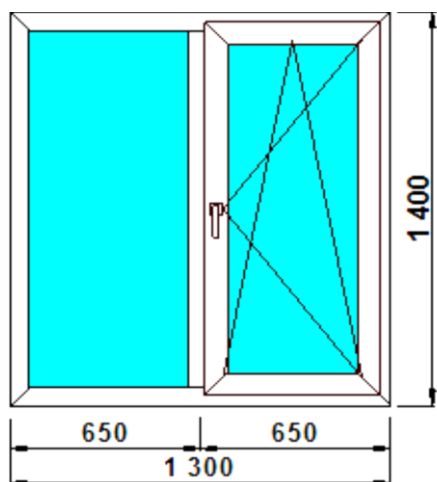

Изделие № 15

Изделие № 15			
АКЦИЯ!!!	SCHMITZ	32 ст/п	фурнитура
	3-КАМ, 58 ММ	11 980р.	GREENTEQ