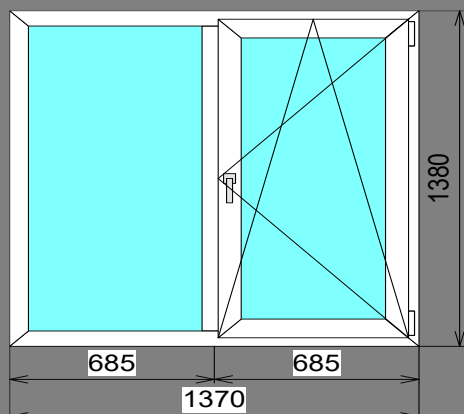

Изделие № 16

SCHMITZ	32 ст/п	фурнитура
3-КАМ, 58 ММ	16 135р.	ФУТУРУСС

2 ШТ

6000/Н офис