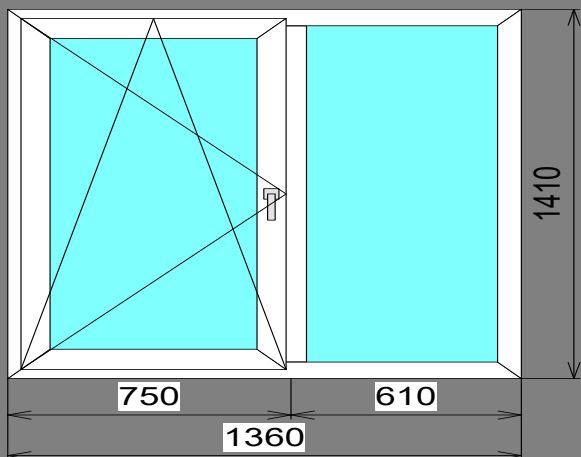

Изделие № 17

5-КАМ, 70 ММ	40 ст/п	фурнитура
SCHMITZ	15 805р.	ROTO NX

офис