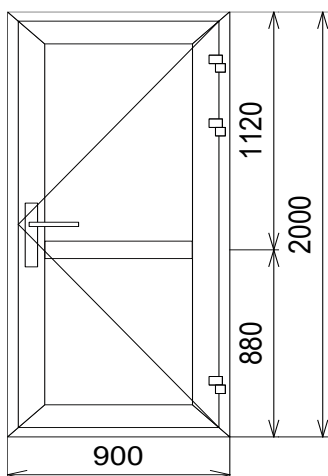

Изделие № 24

3-КАМ, 58 ММ	24 сэн.	фурнитура
SCHMITZ Двери	23 620р.	
Многозапорная фурнитура		
Ручка: Нажимной гарнитур		
Цилиндр: Ключ завертка		
Порог рамный