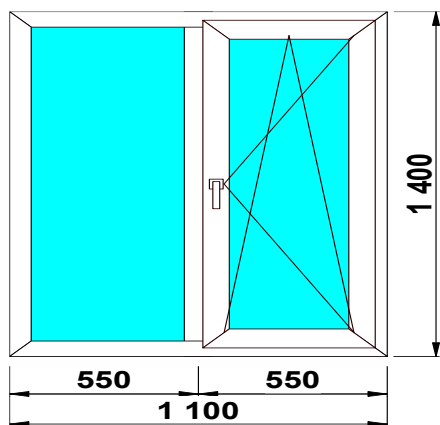

Изделие № 11

SCHMITZ	32 ст/п	фурнитура
3-КАМ, 58 ММ	11 850р.	GREENTEQ