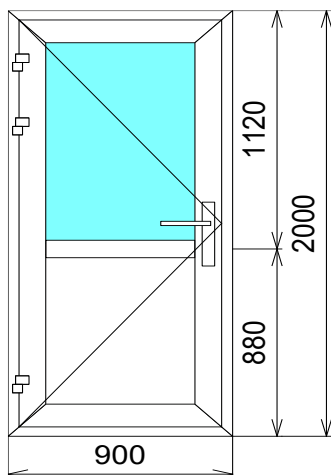

в 1010-Ц

Изделие № 22

| | | |
|--------------------------|-----------------|-----------|
| 3-КАМ, 58 ММ | 24 ст/п | фурнитура |
| SCHMITZ Двери | 23 580р. | |
| Многозапорная фурнитура | | |
| Ручка: Нажимной гарнитур | | |
| Цилиндр: Ключ завертка | | |
| Порог рамный | | |