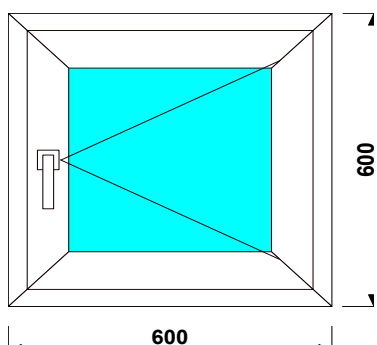

| Изделие № 2 | | |
|----------------|----------------|-----------------|
| 3-КАМ, 58 ММ | 24 ст/п | фурнитура |
| SCHMITZ | 3 100р. | GREENTEQ |

| Изделие № 3 | | |
|----------------|----------------|-----------------|
| 3-КАМ, 58 ММ | 24 ст/п | фурнитура |
| SCHMITZ | 3 780р. | GREENTEQ |