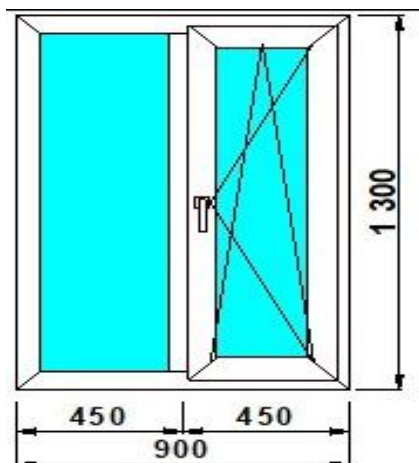

Изделие № 7

3-КАМ, 58 ММ	32 ст/п	фурнитура
SCHMITZ	9 980р.	GREENTEQ