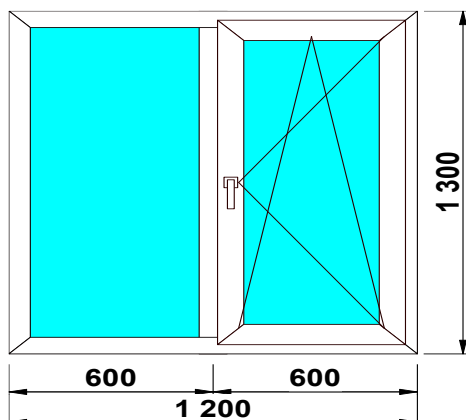

Изделие № 12

SCHMITZ	32 ст/п	фурнитура
3-КАМ, 58 ММ	11 930р.	GREENTEQ