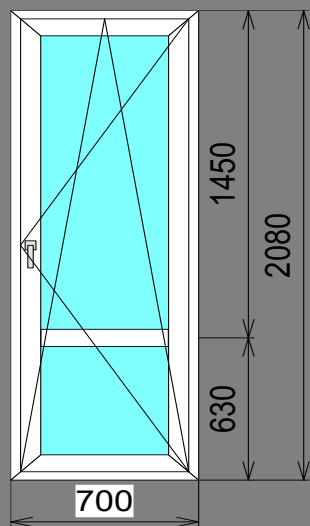

Изделие № 21

5-КАМ, 70 ММ	40 ст/п	фурнитура
REHAU Grazio	19 610р.	ROTO NX

в 1010-Ц