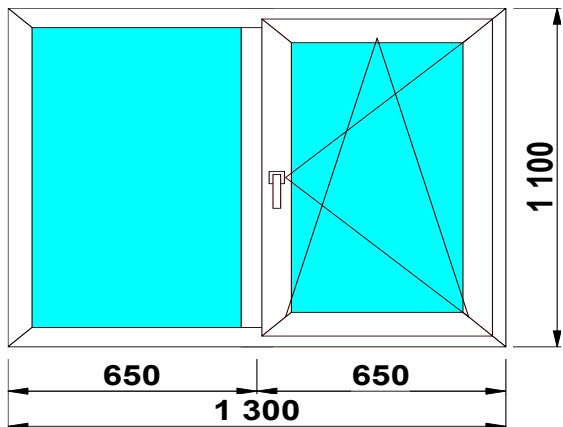

Изделие № 13

SCHMITZ	32 ст/п	фурнитура
3-КАМ, 58 ММ	11 150р.	GREENTEQ