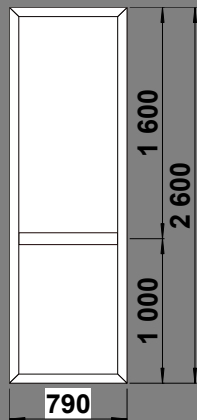

Изделие № 25		
3-КАМ, 58 ММ	32 сэн. металл с 2-х сторон	фурнитура
SCHMITZ Двери	23 150р.	
Однозапорная фурнитура		
Ручка: Нажимной гарнитур		
Цилиндр: Ключ ключ		
Порог АЛЛ, 4 петли		

117-Ц ИЮ

Изделие № 26		
Система SCHMITZ 58мм		
Заполнения: сендвич 24 мм		
Количество:	1 шт.	фурнитура
СПЕЦЦЕНА: 4374 р		Обычная цена: 8014 р

Изделие № 27		
Система SCHMITZ 58мм		
Заполнения: ст/п 24		
Количество:	1 шт.	фурнитура
СПЕЦЦЕНА: 6814 р		ROTO NX
Обычная цена: 13491 р		

офис

Изделие № 28		
Система SCHMITZ 58мм		
Заполнения: сендвич 24мм		
Количество:	1 шт.	фурнитура
Площадь:	1,23 м2	
Обычная цена: 4339 р		
СПЕЦЦЕНА: 2356 р		

Балкон под реализацию 382-Ц