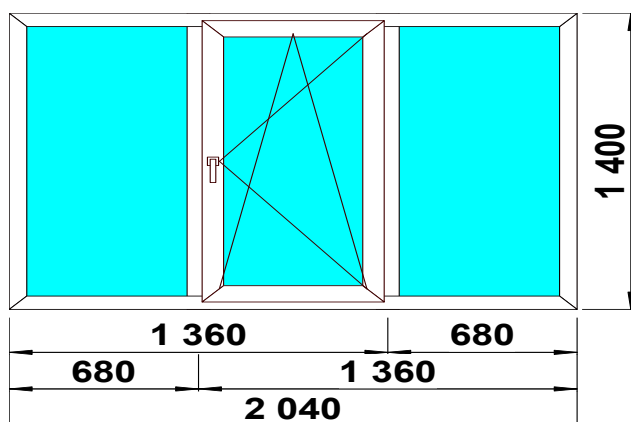

офис

Изделие № 18

| | | |
|----------------|-----------------|-----------|
| 3-КАМ, 58 ММ | 32 ст/п | фурнитура |
| SCHMITZ | 14 940р. | GREENTEQ |

Изделие № 19

| | | |
|----------------|-----------------|-----------|
| 3-КАМ, 58 ММ | 32 ст/п | фурнитура |
| SCHMITZ | 17 000р. | GREENTEQ |