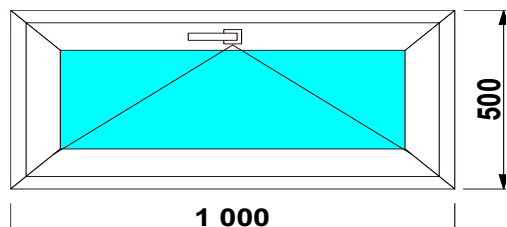

Изделие № 6

| | | |
|----------------|----------------|-----------|
| 5-КАМ, 70 ММ | 40 ст/п | фурнитура |
| SCHMITZ | 4 000р. | |

присутствуют следы пены

Изделие № 7

| | | |
|----------------|----------------|-----------|
| 3-КАМ, 58 ММ | 32 ст/п | фурнитура |
| SCHMITZ | 9 980р. | GREENTEQ |