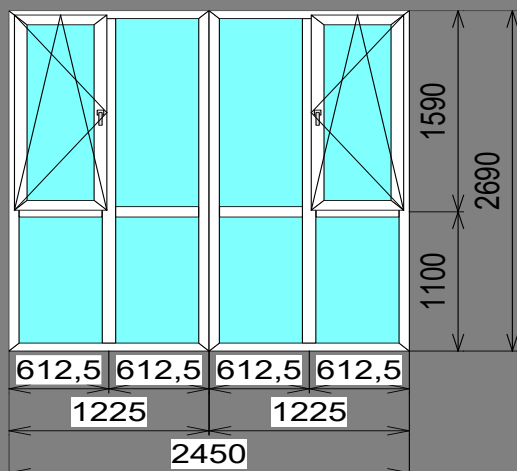

Изделие № 29

Система SCHMITZ 58мм

Заполнения: сэндвич 24мм

Количество: 1 шт. фурнитура

Площадь: 0,23 м2

СПЕЦЦЕНА: 990 р

Изделие № 30

Система КВЕ 58

Ламинация снаружи: Серый антрацит

Заполнения: 4мм

Количество: 1 шт.

СПЕЦЦЕНА: 7000 р

Б/У

Изделие № 31

Система КВЕ 58

Ламинация снаружи: Серый антрацит

Заполнения: 4мм

Количество: 1 шт.

СПЕЦЦЕНА: 7500 р

Б/У

Изделие № 32

3-КАМ, 58 ММ 24 ст/п фурнитура

SCHMITZ 29 000р. ROTO NX