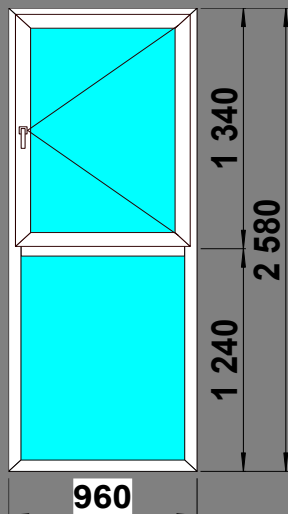

Изделие № 29

Система SCHMITZ 58мм

Заполнения: сэндвич 24мм

Количество: 1 шт. фурнитура

Площадь: 0,23 м2

СПЕЦЦЕНА: 990 р

Изделие № 30

Система КВЕ 58

Ламинация снаружи: Серый антрацит

Заполнения: 4мм

Количество: 1 шт.

СПЕЦЦЕНА: 7000 р

Б/У

Изделие № 31

Система КВЕ 58

Ламинация снаружи: Серый антрацит

Заполнения: 4мм

Количество: 1 шт.

СПЕЦЦЕНА: 7500 р

Б/У

Изделие № 32

3-КАМ, 58 ММ 24 ст/п фурнитура

SCHMITZ 29 000р. ROTO NX