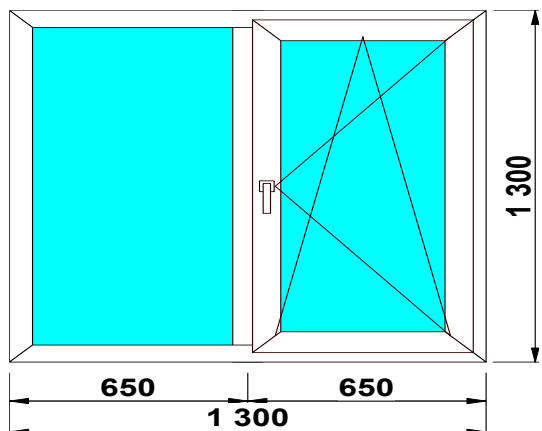

Изделие № 14

SCHMITZ	32 ст/п	фурнитура
3-КАМ, 58 ММ	12 510р.	GREENTEQ