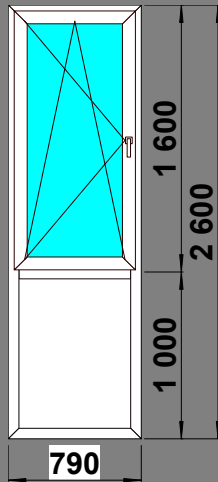

Изделие № 25		
3-КАМ, 58 ММ	32 сэн. металл с 2-х сторон	фурнитура
SCHMITZ Двери	23 150р.	
Однозапорная фурнитура		
Ручка: Нажимной гарнитур		
Цилиндр: Ключ ключ		
Порог АЛЛ, 4 петли		

117-Ц ИЮ

Изделие № 26		
Система SCHMITZ 58мм		
Заполнения: сендвич 24 мм		
Количество:	1 шт.	фурнитура
СПЕЦЦЕНА: 4374 р		Обычная цена: 8014 р

Изделие № 27		
Система SCHMITZ 58мм		
Заполнения: ст/п 24		
Количество:	1 шт.	фурнитура
СПЕЦЦЕНА: 6814 р		ROTO NX
Обычная цена: 13491 р		

офис

Изделие № 28		
Система SCHMITZ 58мм		
Заполнения: сендвич 24мм		
Количество:	1 шт.	фурнитура
Площадь:	1,23 м2	
Обычная цена: 4339 р		
СПЕЦЦЕНА: 2356 р		

Балкон под реализацию 382-Ц